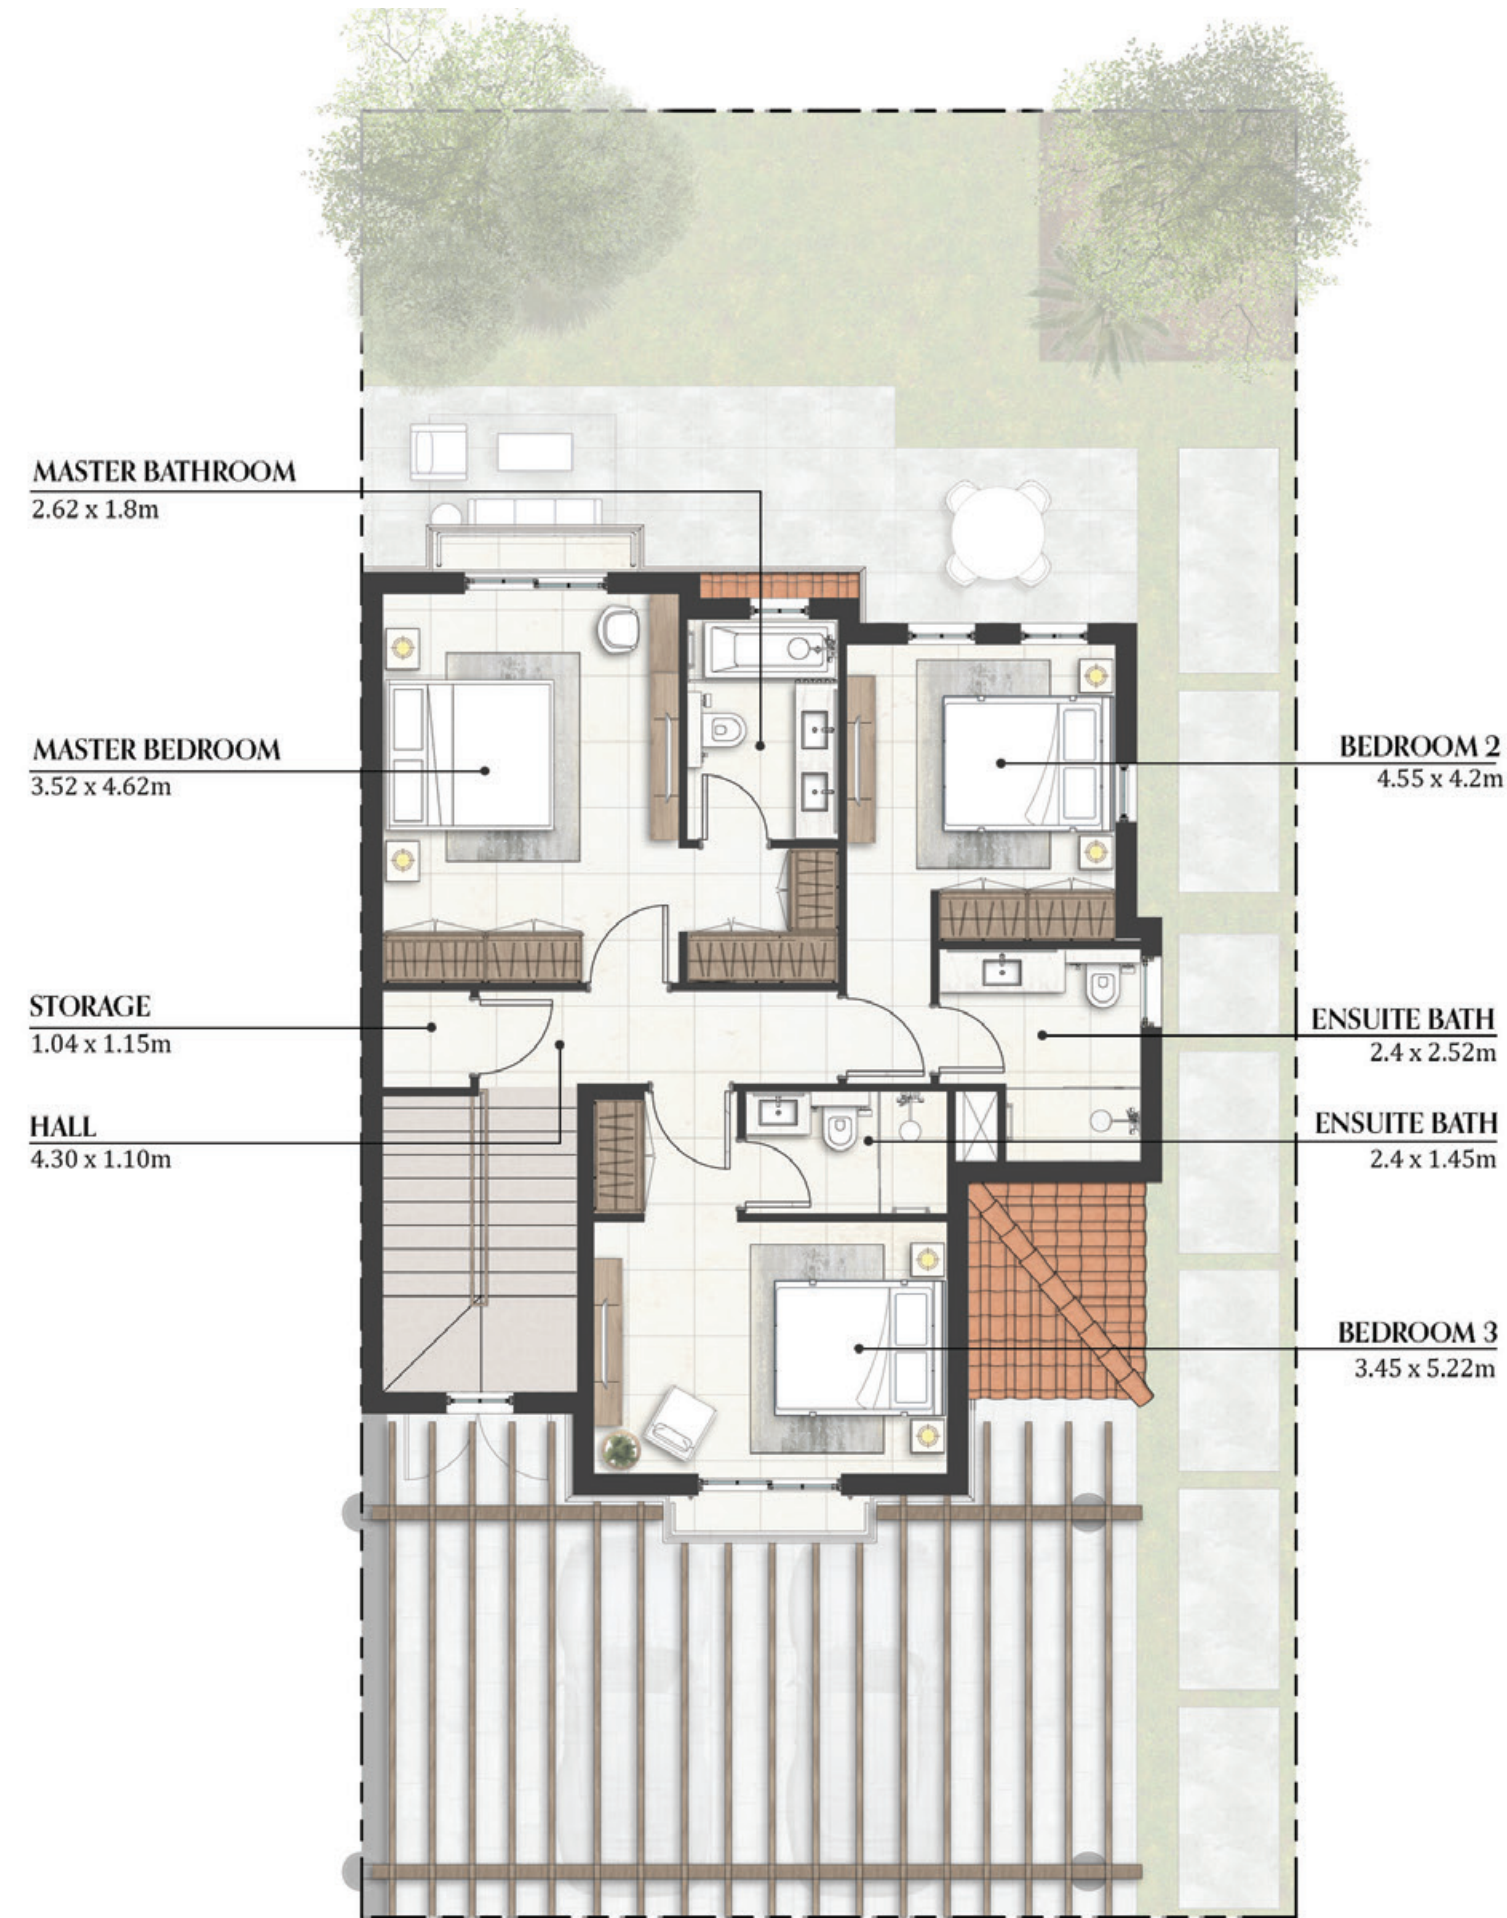

FIRST FLOOR

All floor plans depicted here with are not to scale, applied finishes and final unit areas are subject to change without prior notice at the discretion of Bloom Properties in line with the provision of contract of sale. Landscaping and interior design shown in the imagery including furniture, accessories and electronics are indicative only and will not be included within the offering.

جميع مخططات الوحدات السكنية الموضحة هي إرشادية ولا تعد قياسية، التشطيبات والقياسات عرضة للتغيير والتعديل دون إشعار مسبق وفقاً لتقدير بلووم العقارية بما يتماشى مع أحكام عقد البيع. وكذلك تنسيق الحدائق والأجهزة الإلكترونية والأثاث والأكسسوارات هي إرشادية وغير مشمولة أيضاً.