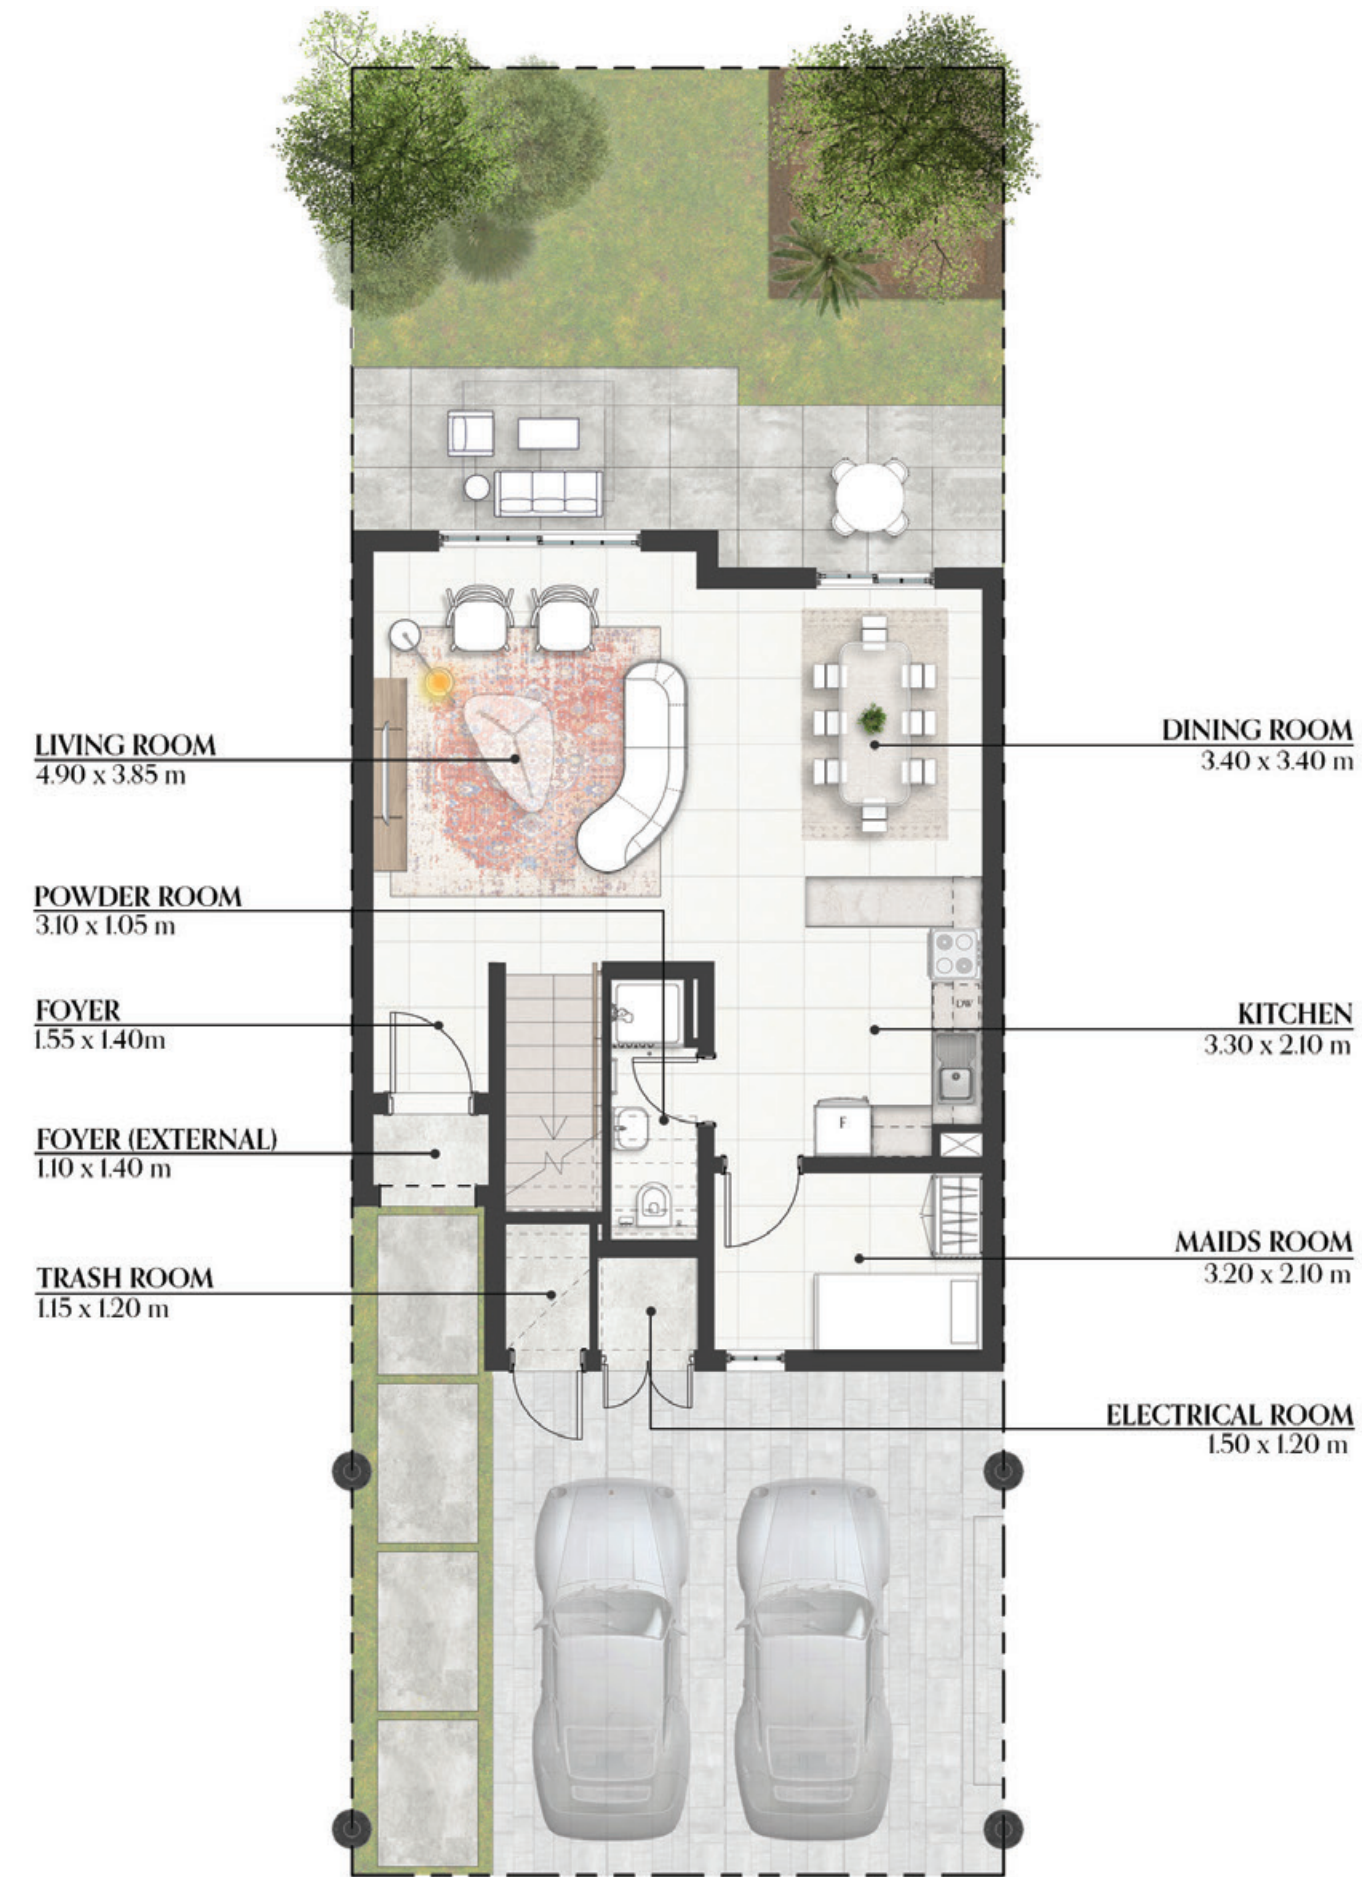

يتميز المشروع بتصميمه المبتكرة المستوحاة من طراز العمارة المتوسطية، ليقدم لكم مجموعة راقية من الفلل المكونة من ثلاث إلى ست غرف نوم؛ ووحدات التاون هاوس بغرفتي أو ثلاث غرف نوم. وتتميز جميع وحدات سيفيل بضمها لمساحات معيشة واسعة، إضافة إلى توفير أفخم وسائل الراحة والرفاهية في المجمع. مع إطلالات مذهلة على البحيرة.

2 Bedroom Townhouse - Front

Disclaimer: Computer generated image is indicative only
الصورة التي تم إنشاؤها بواسطة الكمبيوتر هي إرشادية فقط

2 Bedroom Townhouse - Back

SEVILLE

TYPE 2M Two Beds Middle TOWNHOUSE

GROUND FLOOR	743 sqft.	69 sqm.
FIRST FLOOR	603 sqft.	56 sqm.
TOTAL SELLABLE AREA	1346 sqft.	125 sqm.

GROUND FLOOR

FIRST FLOOR

All floor plans depicted here with are not to scale, applied finishes and final unit areas are subject to change without prior notice at the discretion of Bloom Properties in line with the provision of contract of sale. Landscaping and interior design shown in the imagery including furniture, accessories and electronics are indicative only and will not be included within the offering.